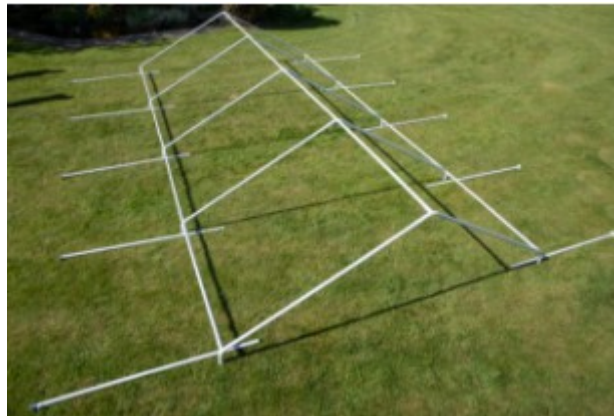

Anleitung für OL0359SET und OL0359RSET

Überprüfen Sie den Inhalt zunächst auf Vollständigkeit und Schäden. Sollten Sie einen Defekt feststellen, kontaktieren Sie bitte zunächst Ihren Verkäufer, bevor Sie das Festzelt aufbauen oder benutzen.

Aufbau:

Schritt 1: Bauen Sie das Dachgestell wie gezeigt zusammen.

Schritt 2: Befestigen Sie die dreieckigen Stoffstücke am Ende des Dachgestells.

Schritt 3: Befestigen Sie den Dachstoff auf dem Dachgestell.

Schritt 4: Befestigen Sie alle Ringschrauben an den Standbeinen.

Schritt 5: Verbinden Sie die Standbeine mit dem Dachgestell und errichten Sie das Festzelt.

Schritt 6: Bringen Sie die Seitenwände mithilfe der Spanngummis am Gestell an.